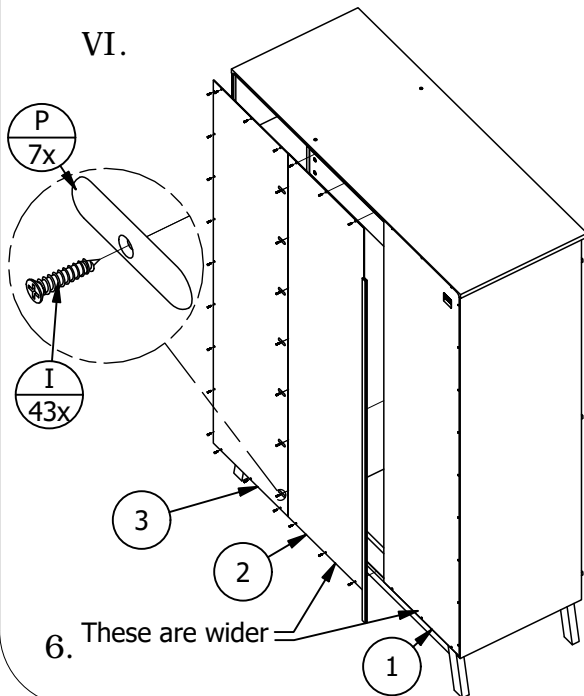

VI.

Distributor :
LION INTERNATIONAL B.V.
6662 NS Elst (NL)
QC Code :

(UK) - For service requests
(NL) - Voor service vragen
(FR) - Pour les demandes de service
(DE) - Für Service Anfragen
(ES) - Para consultas de servicio
(IT) - Per richieste di assistenza