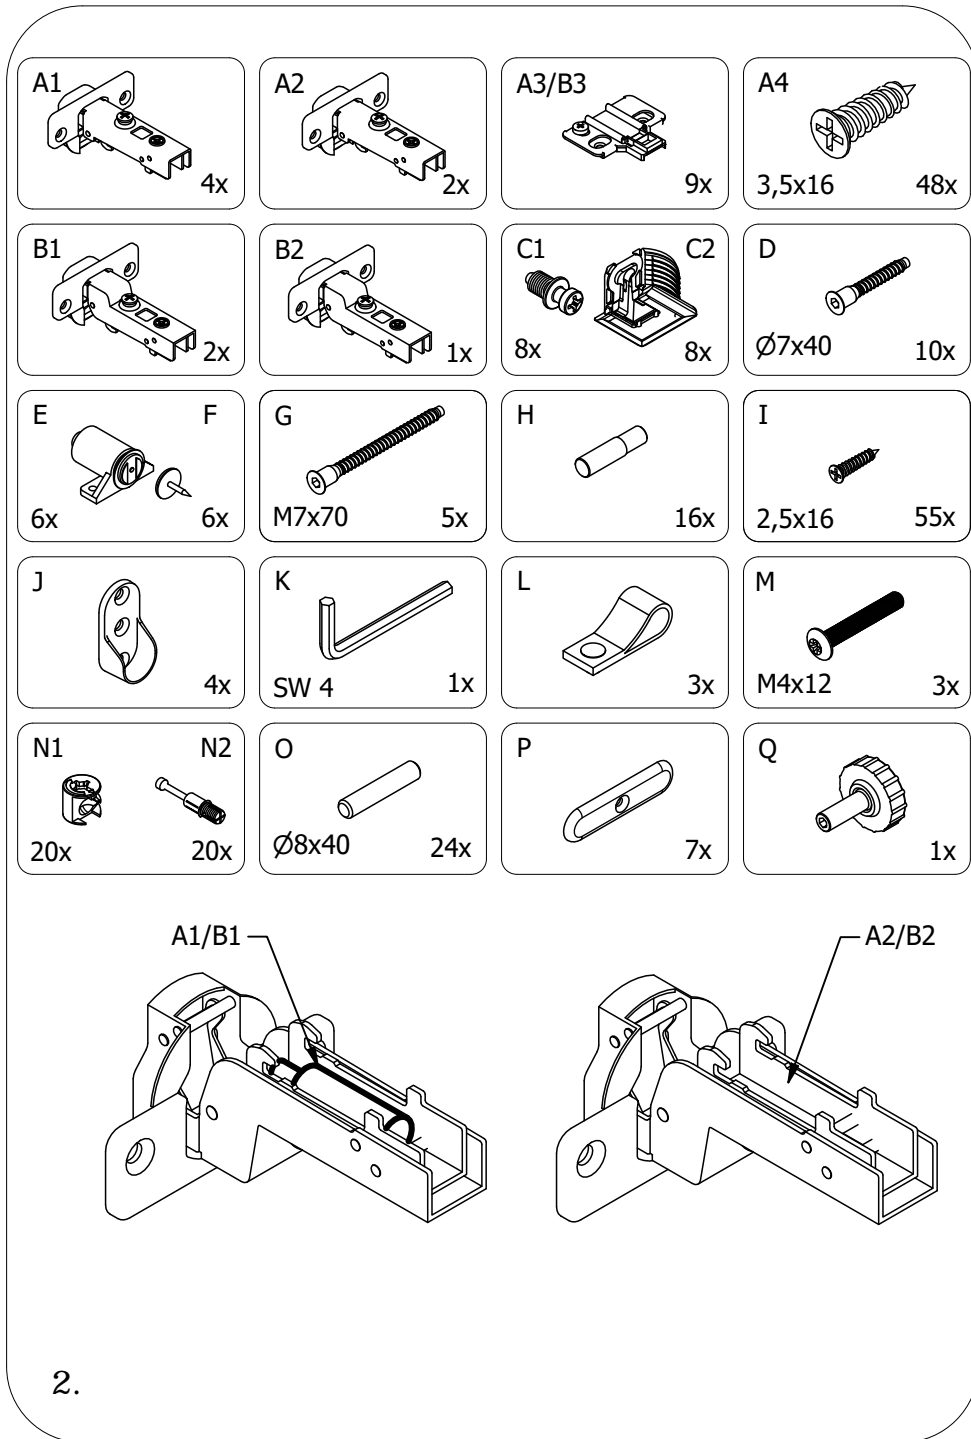

bopita®

ASSEMBLY INSTRUCTION
 MONTAGE HANDLEIDING
 MONTAGE ANLEITUNG
 NOTICE DE MONTAGE
 MANUAL DE MONTAJE

UK
 NL
 D
 F
 ESP

MODEL: SENNA
 TYPE: Wardrobe 3 doors
 COLOUR: Rose Wood
 ART: CODE: 156231 48

Distributor:
 BOPITA
 Energieweg 1
 6662 NS Elst
 The Netherlands
 www.bopita.com
 30.01.2023