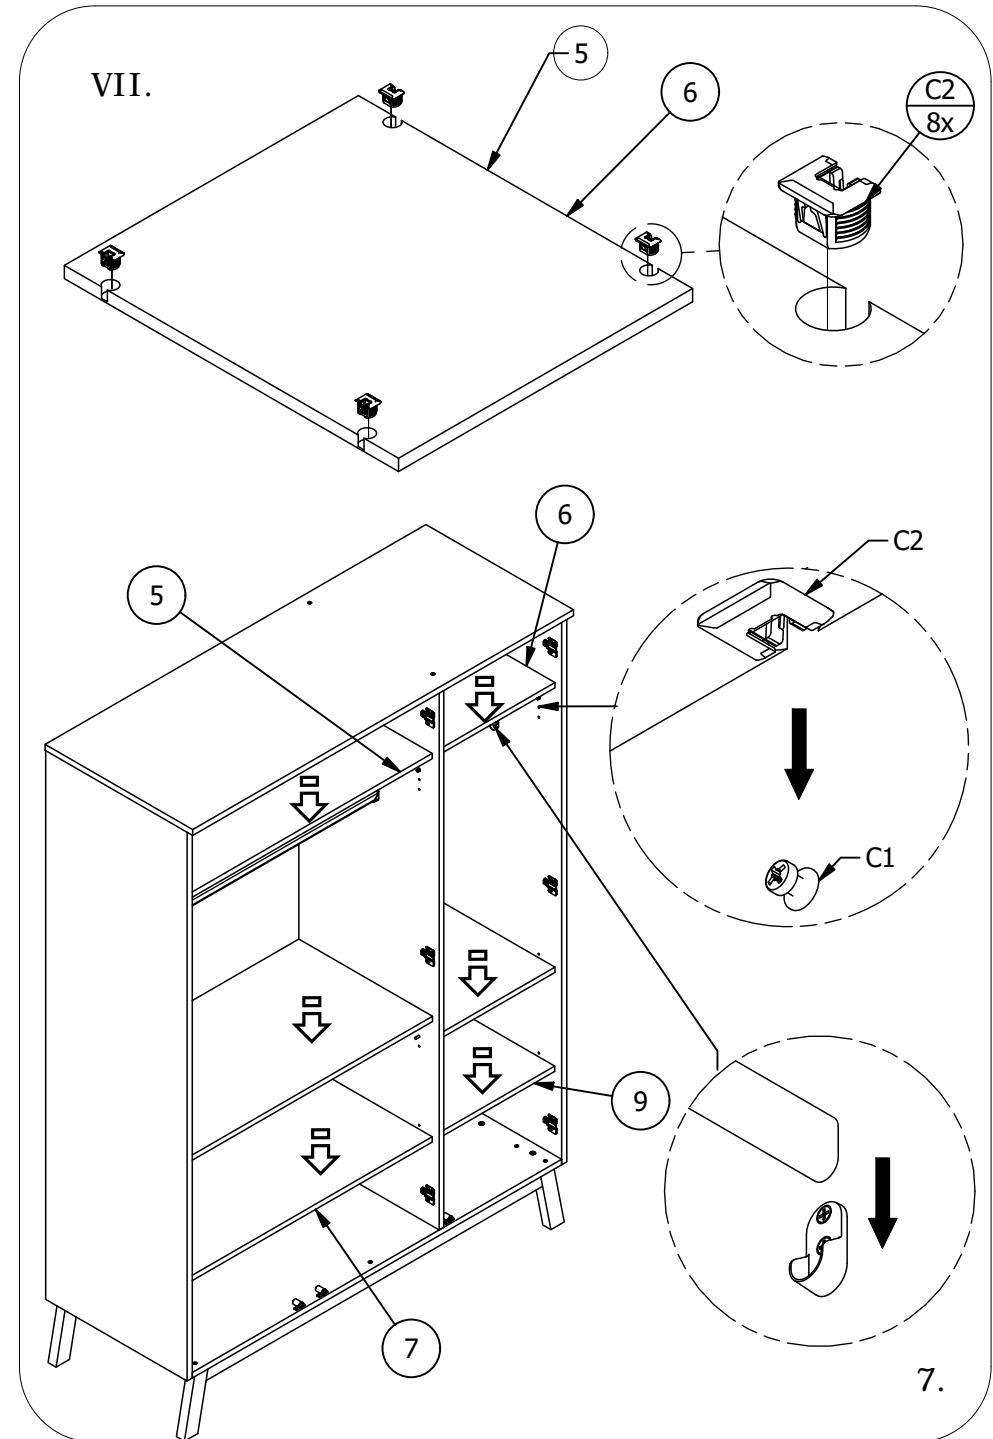

bopita®

ASSEMBLY INSTRUCTION
 MONTAGE HANDLEIDING
 MONTAGE ANLEITUNG
 NOTICE DE MONTAGE
 MANUAL DE MONTAJE

UK
 NL
 D
 F
 ESP

MODEL: SENNA
 TYPE: Wardrobe 3 doors
 COLOUR: Rose Wood
 ART: CODE: 156231 48

Distributor:
 BOPITA
 Energieweg 1
 6662 NS Elst
 The Netherlands
 www.bopita.com
 30.01.2023