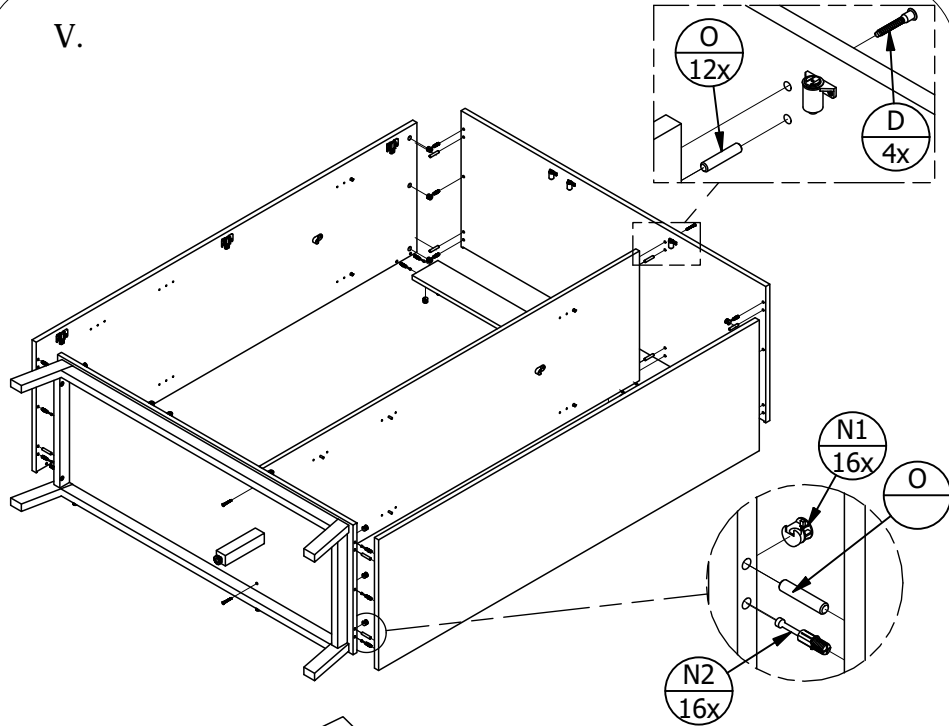

V.

VI.

Distributor :
LION INTERNATIONAL B.V.
6662 NS Elst (NL)
QC Code :

(UK) - For service requests
(NL) - Voor service vragen
(FR) - Pour les demandes de service
(DE) - Für Service Anfragen
(ES) - Para consultas de servicio
(IT) - Per richieste di assistenza